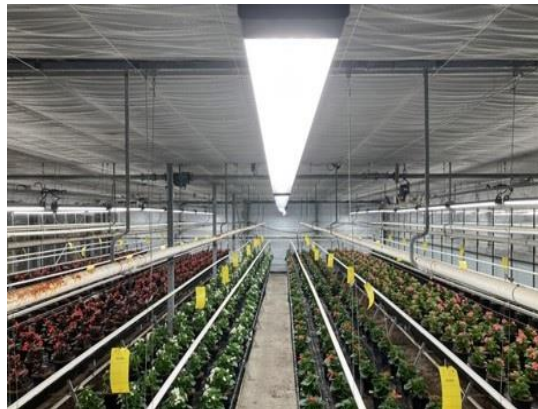

De oplossing

Evenals planten, 'gedijen' mensen ook het beste in natuurlijk zonlicht. De evolutie heeft ons zodanig ontwikkeld dat onze zintuigen hierop volledig zijn afgestemd; de ogen in de eerste plaats. Speciaal voor de ruimte waarin de begonia's groeien en worden bevrucht, stelde Rofianda daarom zonlichtspectrale verlichting voor.

In dit geval de dimbare ILM-PG armatuur met zonlichtspectrum chip

Door het feit dat deze lampen het volledige zonlicht-spectrum uitstralen, kunnen mensen ogen beter zien en vooral onderscheiden. Standaard ledverlichting heeft namelijk een 'dip' in het groene spectrum en juist deze kleur is belangrijk om contrasten te zien.

Door een lamp toe te passen waarin het groene spectrum op natuurlijke sterkte aanwezig is, kunnen de werknemers hun handelingen veel beter zien en uitvoeren.

Het resultaat

In de werkruimte zijn de nieuwe zonlichtlampen geplaatst wat door de dames direct als positief werd ervaren. Natuurlijk zonlicht betekent namelijk niet alleen makkelijker werken, maar zorgt er ook voor dat mensen minder snel moe worden. Ze kunnen dus langer hun concentratie vasthouden. Dit leidt niet alleen tot een hogere productiviteit maar ook tot een hoger werkcomfort en een bijbehorende betere werknemerstevredenheid.

Mark Keulen: "Door het feit dat er sneller en nauwkeuriger kan worden gewerkt en de plant zich optimaal kan gedragen, haal ik uiteindelijk 12 tot 18% meer zaden uit deze kas. Hiermee kom je uit op indrukwekkende waarden als 80.000 zaden uit één begoniaplant."

*'Zonlichtspectrale verlichting
werkt optimaal voor planten en
mensen'*

Mark Keulen, SeedCare

Op basis van de goede resultaten voert SeedCare de vervanging van oude verlichting door zonlichtspectrale verlichting versneld door in ook haar andere kassen. Dit met vergelijkbare hoge resultaten.

Over Rofianda

Dankzij onze jarenlange ervaring met het ontwikkelen, produceren en toepassen van verlichting in de tuinbouw, weet Rofianda als geen ander waar de aandachtspunten liggen. Een snelle, mogelijk beheersbare groei van het gewas die leidt tot sterke, kwalitatief hoogwaardige planten met de juiste vorm, kleur of smaak. De oplossingen zijn bovendien altijd veilig, transparant en eenvoudig in gebruik qua onderhoud en bediening. Gebaseerd op een gedegen lichtontwerp.

Kennismaken met onze uiteenlopende oplossingen? Neem dan contact met ons op!